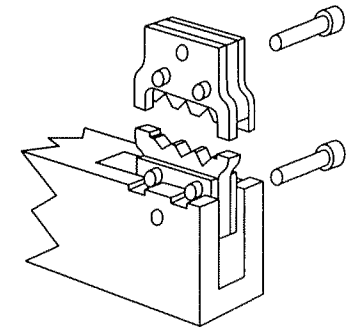

62A ACCU-CRIMP DIE SET HOLDER

WEZAG DIE SET

IDEAL/STANDARD DIE SET