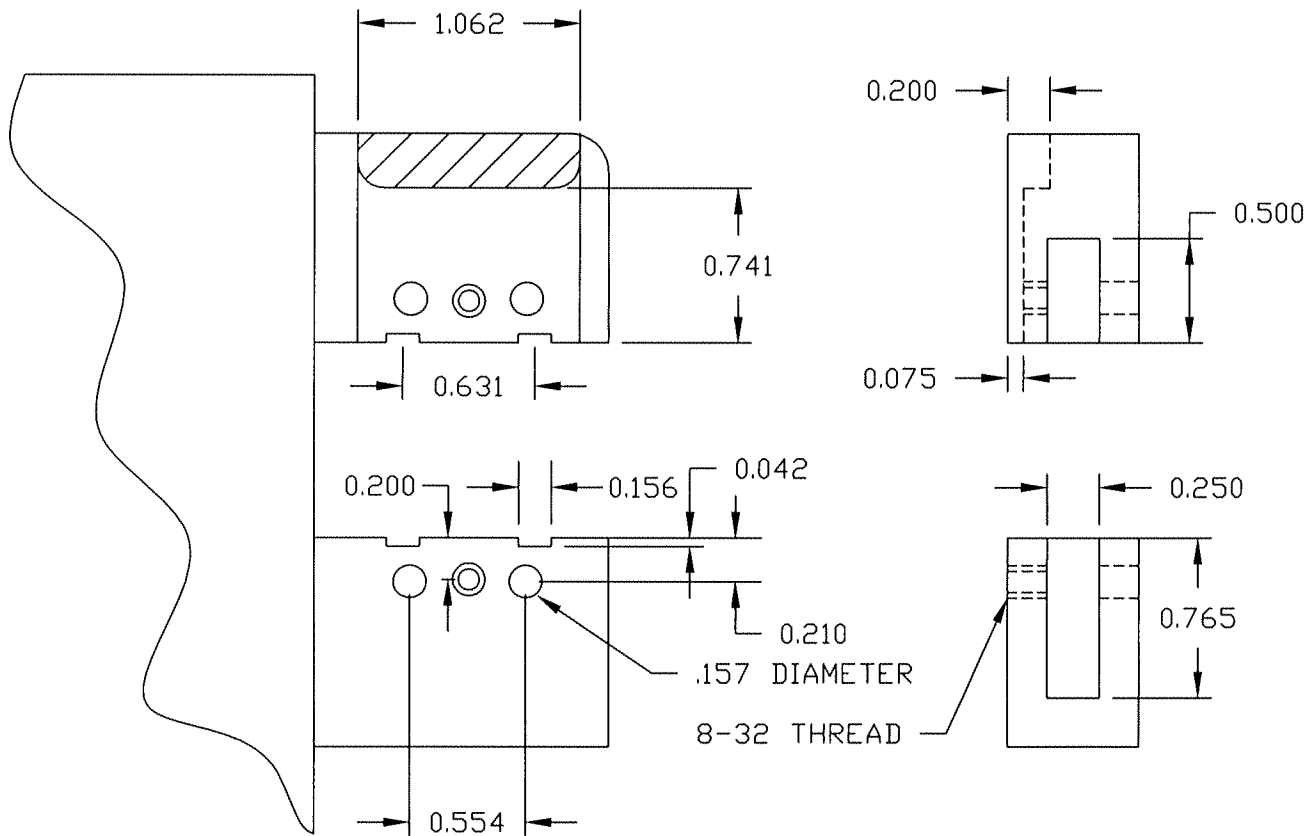

62A ACCU-CRIMP DIE SET HOLDER

WEZAG DIE SET

IDEAL/STANDARD DIE SET